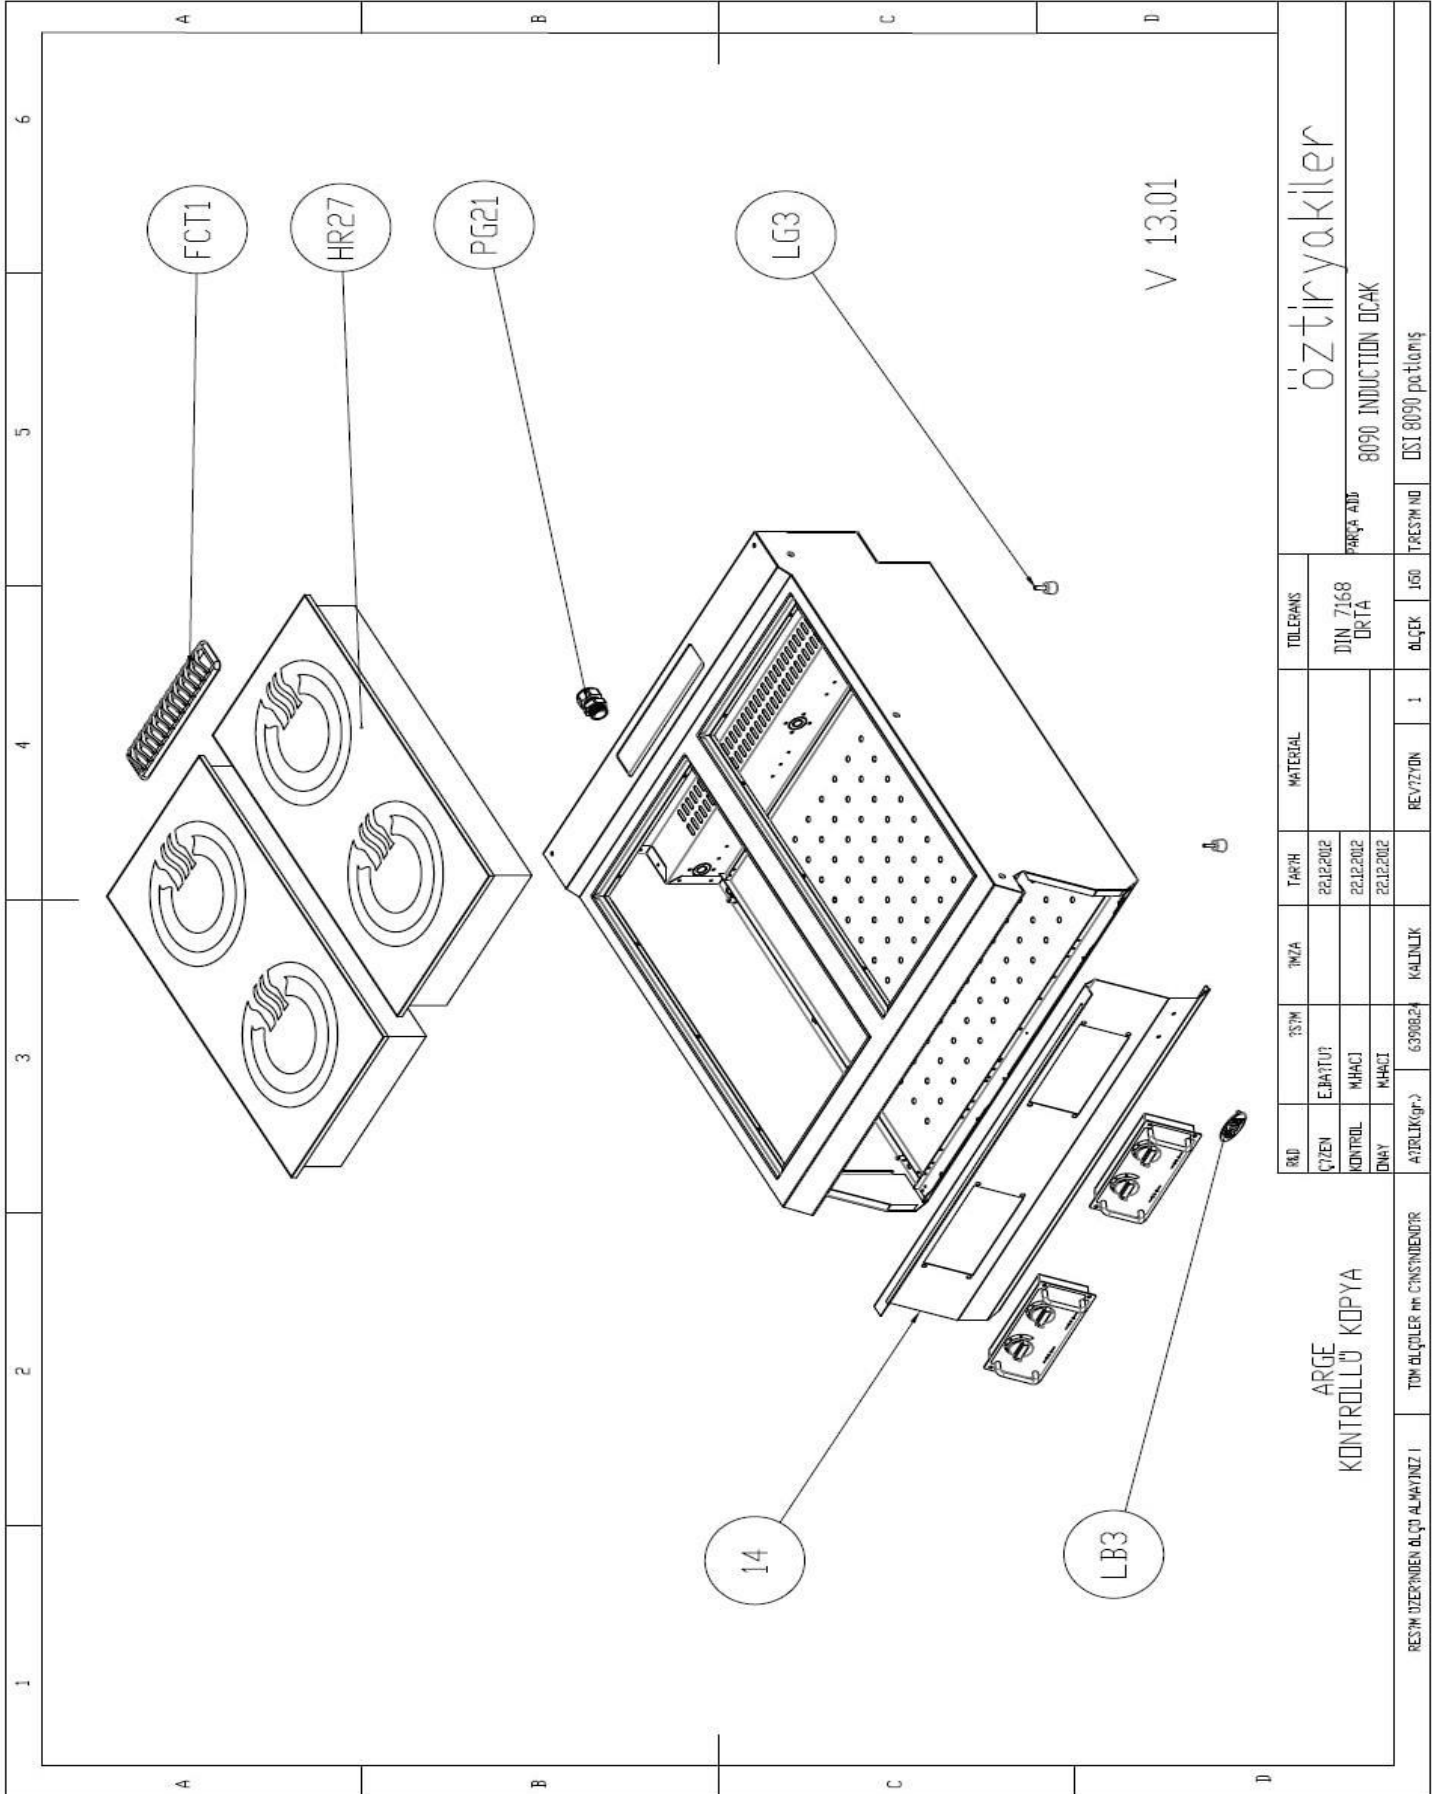

LISTE DES PIECES DETACHEES

REFERENCE	DESIGNATION	REPERE	PRIX BRUT.	UNITE
6218.00002.00	FASTENER SPIN TYPE M5 NO CAP WITH CD COAT.			
6213.00002.45	M5*12 TEK NOKTA INOX			
5BT1.ET700A.01	GLASS KIT			
6213.00001.10	M5x10 INOX PAN HEAD CROSS RECESSES SCREW			
6214.00002.09	ECROU GALVANISE M5			
6232.00012.08	BOUTON CIRCULAIRE SANS CONTACT 22MM VERT			
6232.00012.05	Contact Moeller M22-A			
6252.00015.160	FAN 12*12*3.8 230V ADDA			
6232.00012.07	SUPPORT POUR BLOC DE CONTACT TRIPLE M22-A MOELLER			
5BT1.ET700A.00	CONTROL BOX			
5BT1.ET700.04	ANA KART ET700			
6252.00015.01	FAN WIRE 12*12CM			
6218.00002.00	FASTENER SPIN TYPE M5 NO CAP WITH CD COAT.			
6213.00002.19	M5x16 S/S COUNTERSINKING HEAD CROSS RECESS SCREW			
2800.N30.GR004.01	900 SER ÇEVRE SOL GRUBU			
2800.N30.GR003.01	900 SER ÇEVRE SA GRUBU			
2865.N20.08000290.N.10	PLAQUE FRONTALE 80x90 CM POUR RECHAUD INDUCTION	14		
6260.00058.96	COUVERT CHEMINEE EN FONTE POUR SERIE 700&900	FCT1		
9868.ET700.A0	OZTIRYAKILER INDUCTION COOKER BUILT-IN 7000W 69,8 X 34,9 X 9,4 CM VERTICAL	HR27		
2179.09028.01B	ETIQUETTE OZTIRYAKILER PEINTE	LB3		
6260.00002.05	PIED REGLABLE M6	LG3		
6259.00003.10	PASSE-CABLE PG 21	PG21		
6248.00016.02	TERMINAL PORCELAINE NO_3	TP2		

SİD		İSİM	İMZA	TARİH	MATERYAL	TOLERANS	öztiryakiler	
ÇİZEN	E.BAĞIÇI		22.12.2012	22.12.2012	DIN 7168		PARÇA ADI	8090 INDUCTION DCAK
KONTROL	M.HACI		22.12.2012	22.12.2012	ORTA		TRESİM NO	DSI 8090 partionış
ONAY	M.HACI						ALÇEK	160
AZIRLIK(gp.)	6390B24	KALINLIK					REVZYON	1
RESİM ÜZERİNDEN ÖLÇÜ ALMAYINIZ!		TAM ÖLÇÜLER İNŞAATÇI İÇİNDEKİLER						
ARGE		KONTROLLÜ KOPYA						